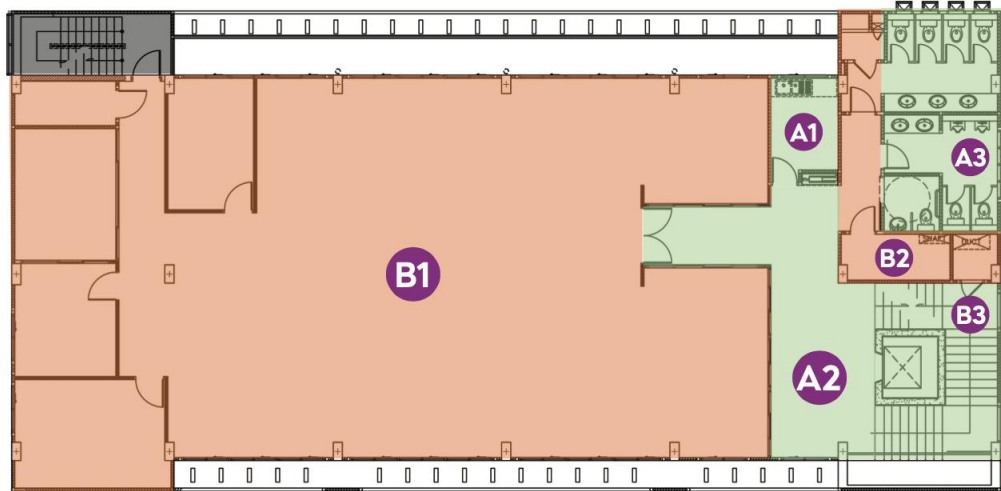

# แผนผังอาคารสำนักงานมหาวิทยาลัย

**A** พื้นที่ส่วนรวม

**B** พื้นที่ทำงาน

- A1** พื้นที่รับประทานอาหาร และพื้นที่จัดเก็บอาหาร
- A2** โถงทางเดินนำลิฟต์ ประกอบด้วยพื้นที่ตลาดชุมชนและส่วนติดต่อราชการ
- A3** ห้องนำชายหญิงและคอมพิวเตอร์
- A4** ลิฟต์โดยสาร
- B1** พื้นที่ปรุงอาหาร
- B2** ห้องควบคุมระบบ
- B3** ห้องเก็บอุปกรณ์ทำความสะอาด

**ผังพื้นที่ 1**  
มาตราส่วน 1 : 125

**A** พื้นที่ส่วนรวม

**B** พื้นที่ทำงาน

- A1** พื้นที่จัดเตรียม
- A2** โถง
- A3** ห้องน้ำ
- A4** ลิฟต์โดยสาร
- B1** กองคลัง
- B2** งานระบบ และส่วนแม่บ้าน

**ผังพื้นที่ 2**  
มาตราส่วน 1 : 125

**A** พื้นที่ส่วนรวม      **B** พื้นที่ทำงาน

- A1** ห้องประชุม
- A2** พื้นที่จัดเตรียม
- A3** โถง
- A4** ห้องน้ำ
- A5** ลิฟท์โดยสาร
- B1** กองคลัง
- B2** สำนักงานผู้อำนวยการสำนักงานมหาวิทยาลัย
- B3** งานระบบ และส่วนแม่บ้าน

**ผังพื้นที่ชั้น 3**  
มาตราส่วน 1 : 125

**A** พื้นที่ส่วนรวม      **B** พื้นที่ทำงาน

- A1** ห้องประชุม
- A2** พื้นที่จัดเตรียม
- A3** โถง
- A4** ห้องน้ำ
- A5** ลิฟท์โดยสาร
- B1** กองแผน
- B2** งานระบบ และส่วนแม่บ้าน