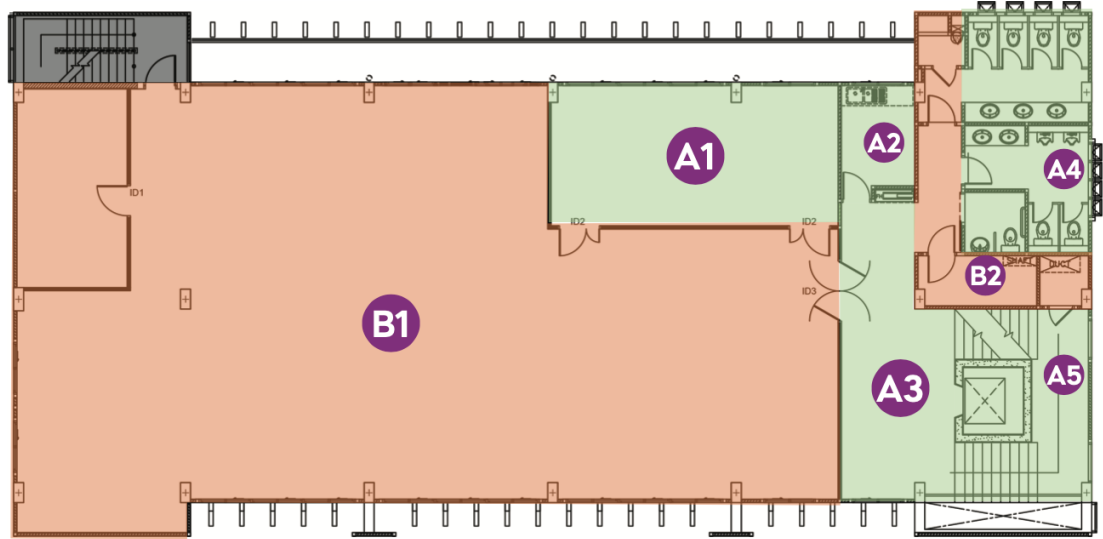

# แผนผังอาคารสำนักงานมหาวิทยาลัย

**A** พื้นที่ส่วนรวม

**B** พื้นที่ทำงาน

- A1** พื้นที่รับประทานอาหาร และพื้นที่จัดเก็บอาหาร
- A2** โถงทางเดินนำลิฟต์ ประกอบด้วยพื้นที่ตลาดชุมชนและส่วนติดต่อราชการ
- A3** ห้องนำชายหญิงและคอมพิวเตอร์
- A4** ลิฟต์โดยสาร
- B1** พื้นที่ปรุงอาหาร
- B2** ห้องควบคุมระบบ
- B3** ห้องเก็บอุปกรณ์ทำความสะอาด

**ผังพื้นที่ 1**  
มาตราส่วน 1 : 125

**A** พื้นที่ส่วนรวม

**B** พื้นที่ทำงาน

- A1** พื้นที่จัดเตรียม
- A2** โถง
- A3** ห้องน้ำ
- A4** ลิฟต์โดยสาร
- B1** กองคลัง
- B2** งานระบบ และส่วนแม่บ้าน

**ผังพื้นที่ 2**  
มาตราส่วน 1 : 125

**A** พื้นที่ส่วนรวม      **B** พื้นที่ทำงาน

- A1** ห้องประชุม
- A2** พื้นที่จัดเตรียม
- A3** โถง
- A4** ห้องน้ำ
- A5** ลิฟท์โดยสาร
- B1** กองคลัง
- B2** สำนักงานผู้อำนวยการสำนักงานมหาวิทยาลัย
- B3** งานระบบ และส่วนแม่บ้าน

**ผังพื้นที่ชั้น 3**  
มาตราส่วน 1 : 125

**A** พื้นที่ส่วนรวม      **B** พื้นที่ทำงาน

- A1** ห้องประชุม
- A2** พื้นที่จัดเตรียม
- A3** โถง
- A4** ห้องน้ำ
- A5** ลิฟท์โดยสาร
- B1** กองแผน
- B2** งานระบบ และส่วนแม่บ้าน