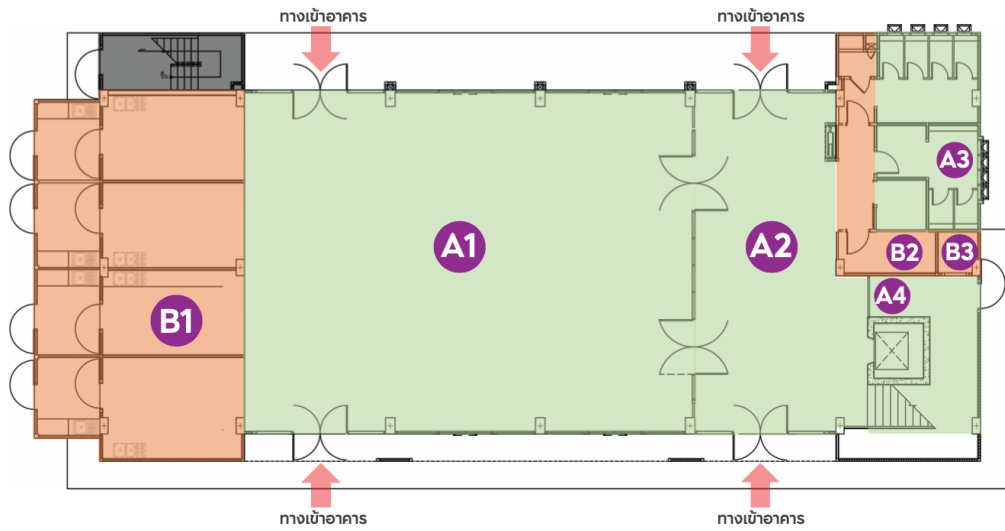

# แผนผังอาคารสำนักงานมหาวิทยาลัย

**A** พื้นที่ส่วนรวม

**B** พื้นที่ทำงาน

- A1** พื้นที่รับประทานอาหาร และพื้นที่จัดเก็บอาหาร
- A2** โถงทางเดินนำลิฟต์ ประกอบด้วยพื้นที่ตลาดชุมชนและส่วนติดต่อราชการ
- A3** ห้องนำชายหญิงและคอมพิวเตอร์
- A4** ลิฟต์โดยสาร
- B1** พื้นที่ปรุงอาหาร
- B2** ห้องควบคุมระบบ
- B3** ห้องเก็บอุปกรณ์ทำความสะอาด

**ผังพื้นที่ 1**  
มาตราส่วน 1 : 125

**A** พื้นที่ส่วนรวม

**B** พื้นที่ทำงาน

- A1** พื้นที่จัดเตรียม
- A2** โถง
- A3** ห้องน้ำ
- A4** ลิฟต์โดยสาร
- B1** กองคลัง
- B2** งานระบบ และส่วนแม่บ้าน

**ผังพื้นที่ 2**  
มาตราส่วน 1 : 125

**A** พื้นที่ส่วนรวม      **B** พื้นที่ทำงาน

- A1** ห้องประชุม
- A2** พื้นที่จัดเตรียม
- A3** โถง
- A4** ห้องน้ำ
- A5** ลิฟท์โดยสาร
- B1** กองคลัง
- B2** สำนักงานผู้อำนวยการสำนักงานมหาวิทยาลัย
- B3** งานระบบ และส่วนแม่บ้าน

**ผังพื้นที่ชั้น 3**  
มาตราส่วน 1 : 125

**A** พื้นที่ส่วนรวม      **B** พื้นที่ทำงาน

- A1** ห้องประชุม
- A2** พื้นที่จัดเตรียม
- A3** โถง
- A4** ห้องน้ำ
- A5** ลิฟท์โดยสาร
- B1** กองแผน
- B2** งานระบบ และส่วนแม่บ้าน