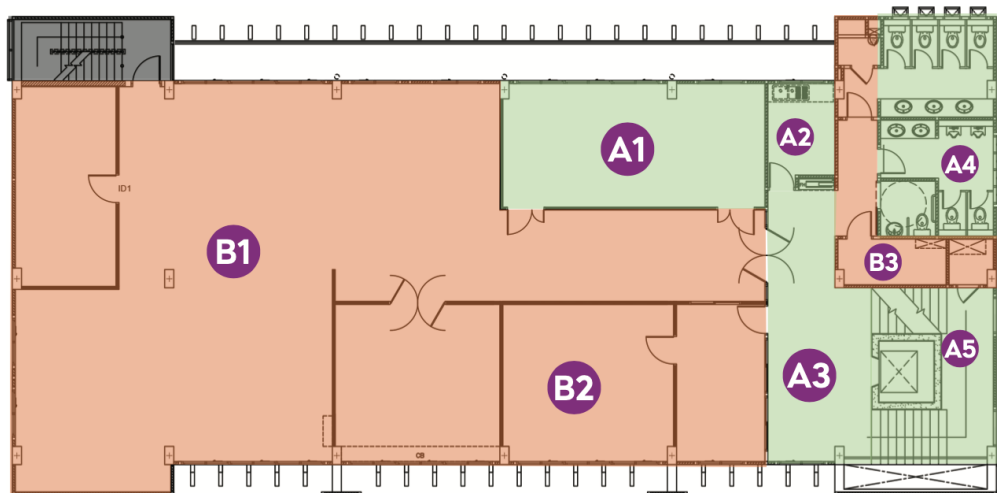

# แผนผังอาคารสำนักงานมหาวิทยาลัย

**A** พื้นที่ส่วนรวม

**B** พื้นที่ทำงาน

- A1** พื้นที่รับประทานอาหาร และพื้นที่จัดเก็บอาหาร
- A2** โถงทางเดินนำลิฟต์ ประกอบด้วยพื้นที่ตลาดชุมชนและส่วนติดต่อราชการ
- A3** ห้องนำชายหญิงและคอมพิวเตอร์
- A4** ลิฟต์โดยสาร
- B1** พื้นที่ปรุงอาหาร
- B2** ห้องควบคุมระบบ
- B3** ห้องเก็บอุปกรณ์ทำความสะอาด

**ผังพื้นที่ 1**  
มาตราส่วน 1 : 125

**A** พื้นที่ส่วนรวม

**B** พื้นที่ทำงาน

- A1** พื้นที่จัดเตรียม
- A2** โถง
- A3** ห้องน้ำ
- A4** ลิฟต์โดยสาร
- B1** กองคลัง
- B2** งานระบบ และส่วนแม่บ้าน

**ผังพื้นที่ 2**  
มาตราส่วน 1 : 125

**A** พื้นที่ส่วนรวม      **B** พื้นที่ทำงาน

- A1** ห้องประชุม
- A2** พื้นที่จัดเตรียม
- A3** โถง
- A4** ห้องน้ำ
- A5** ลิฟท์โดยสาร
- B1** กองคลัง
- B2** สำนักงานผู้อำนวยการสำนักงานมหาวิทยาลัย
- B3** งานระบบ และส่วนแม่บ้าน

**ผังพื้นที่ชั้น 3**  
มาตราส่วน 1 : 125

**A** พื้นที่ส่วนรวม      **B** พื้นที่ทำงาน

- A1** ห้องประชุม
- A2** พื้นที่จัดเตรียม
- A3** โถง
- A4** ห้องน้ำ
- A5** ลิฟท์โดยสาร
- B1** กองแผน
- B2** งานระบบ และส่วนแม่บ้าน